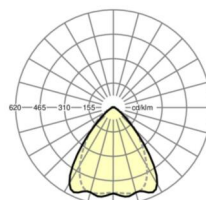

параметры

номер заказа	19535024040
код EAN	4020863434459
номер таможенного тарифа	94051190
Знак прохождения контроля	IP 20, класс защиты I, ENEC10 VDE, F, HACCP DIN10500/Food/IFS-пригодность для применения/BRC, Indoor, CE
Степень ударопрочности IK	IK03 (-20°C bis 35°C)
Температура окружения	ta -20°C в 35°C
Гарантийный срок	5 лет
Государственные программы поддержки	BEG - государственные субсидии для энергосберегающих зданий (действительна только для Германии)

электротехника

Балласт	Электронный драйвер (1 штука)
Мощность системы	74W
сетевое напряжение	230V/50Hz
автоматический предохранитель (пусковой ток)	13 штук/B10, 21 штук/B16, 22 штук/C10, 36 штук/C16
класс энергосбережения/Источник света	C

Оптика

Оснастка	LED, цветопередача/оттенок света CRI ≥ 80 / 4000K
Допуск для координаты цветности (MacAdam)	3SDCM
Номинальный световой поток	12875lm
Срок службы LED	50000h L80/B10 (Tq 35°C), 70000h L80/B50 (Tq 35°C), 100000h L80/B50 (Tq 30°C)
светоотдача светильников	175lm/W
Угол излучения	80° (C0) / 75° (C90)
UGR поп./вдоль	20.6 / 21.3

DEEP-LINK

<https://www.regiolux.de/ru/article/19535024040>

Ссылка	LED 13000lm 840
ηLB	100 %
Φ ↓↑	98 % / 2 %
UGR поп./вдоль	20.6 / 21.3